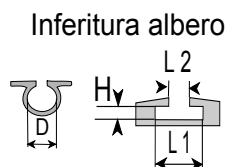

Scheda misure vele

Yacht

Data

- | | |
|--------|-----|
| P= | L1= |
| E= | L2= |
| I= | H= |
| J= | D= |
| F= | F= |
| B= | G= |
| T= | |
| T1= | |
| BP= | |
| Rmin = | |
| Rmax= | |

Avv. mod. _____
 diam.can. _____
 orario antiorario