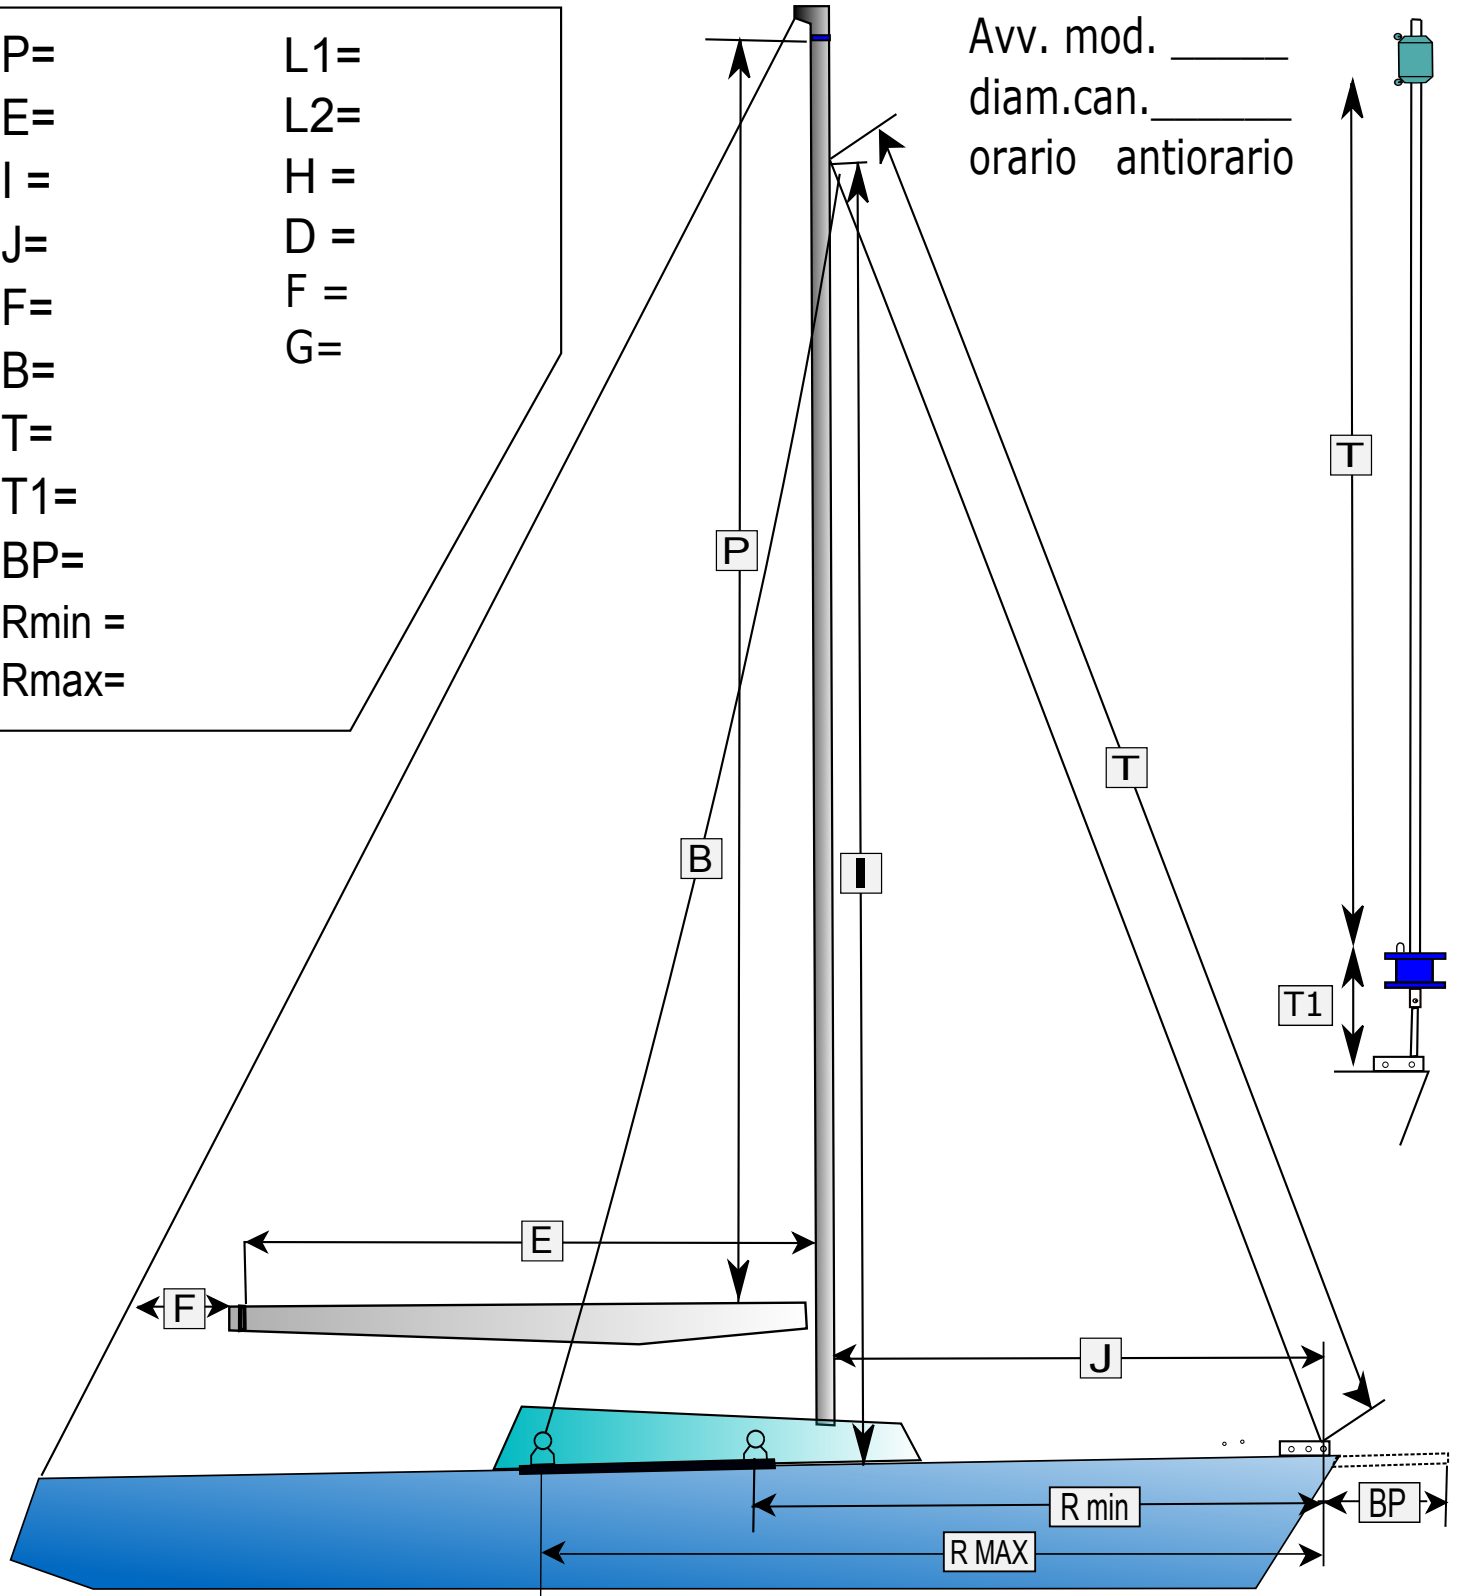

Scheda misure vele

Yacht

Data

- | | |
|--------|-----|
| P= | L1= |
| E= | L2= |
| I= | H= |
| J= | D= |
| F= | F= |
| B= | G= |
| T= | |
| T1= | |
| BP= | |
| Rmin = | |
| Rmax= | |

Avv. mod. _____
 diam.can. _____
 orario antiorario