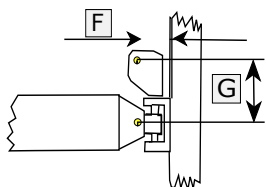

Scheda misure vele

Yacht

Data

- | | |
|--------|-----|
| P= | L1= |
| E= | L2= |
| I= | H= |
| J= | D= |
| F= | F= |
| B= | G= |
| T= | |
| T1= | |
| BP= | |
| Rmin = | |
| Rmax= | |

Avv. mod. _____
 diam.can. _____
 orario antiorario